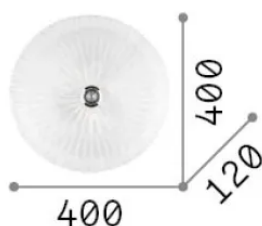

Общая информация**Интерьер - Потолочные светильники**

Еап	8021696008608
Пункт	SHELL PL3 TRASPARENTE
Установка	Потолочные светильники
Гарантия	5 years
Общий вес	4.74 kg
Объем	0.03645 m ³

Техническая информация

Вес нетто	3.64 kg
Класс изоляции	I
Индекс защиты	IP20
Согласие	-
Рабочая Температура	-
Dimmer	Non-dimmable
Выходная мощность	220-240 V AC
Источник питания	-

**Информация об источнике**

Интегрированный источник	-
Сменный источник	No
Власть	E27 max 3 x 60 W
Выбросы	-
Максимальное потребление	-