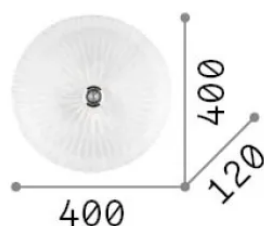

Общая информация

Интерьер - Потолочные светильники

Еап	8021696140179
Пункт	SHELL PL3 AMBRA
Установка	Потолочные светильники
Гарантия	5 years
Общий вес	4.74 kg
Объем	0.03645 m ³

Техническая информация

Вес нетто	3.64 kg
Класс изоляции	I
Индекс защиты	IP20
Согласие	-
Рабочая Температура	-
Dimmer	Non-dimmable
Выходная мощность	220-240 V AC
Источник питания	-

Информация об источнике

Интегрированный источник	-
Сменный источник	No
Власть	E27 max 3 x 60 W
Выбросы	-
Максимальное потребление	-