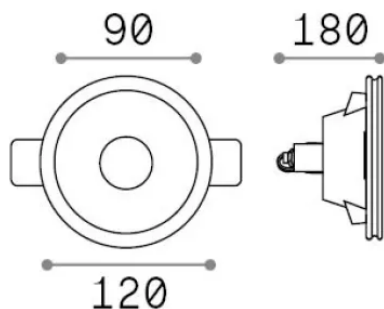

Общая информация

Технический свет - Встраиваемый светильник

Еап	8021696139012
Пункт	SAMBA FI D90 ROUND
Установка	Встраиваемый светильник
Гарантия	5 years
Общий вес	0.56 kg
Объем	0.001729 m ³

Техническая информация

Вес нетто	0.42 kg
Класс изоляции	II
Индекс защиты	IP20
Согласие	-
Рабочая Температура	-
Dimmer	Non-dimmable
Выходная мощность	220-240 V AC
Источник питания	-

Информация об источнике

Интегрированный источник	-
Сменный источник	No
Власть	GU10 max 1 x 50 W
Выбросы	-
Максимальное потребление	-