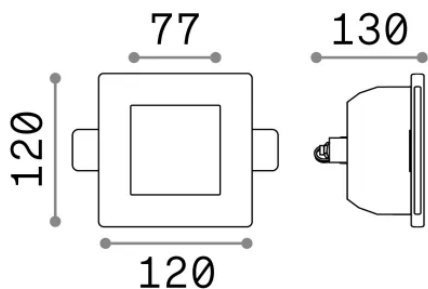

Общая информация

Технический свет - Встраиваемый светильник

Еап	8021696150116
Пункт	SAMBA FI D77 SQUARE
Установка	Встраиваемый светильник
Гарантия	5 years
Общий вес	0.76 kg
Объем	0.001729 m ³

Техническая информация

Вес нетто	0.6 kg
Класс изоляции	II
Индекс защиты	IP20
Согласие	-
Рабочая Температура	-
Dimmer	Non-dimmable
Выходная мощность	220-240 V AC
Источник питания	-

Информация об источнике

Интегрированный источник	-
Сменный источник	No
Власть	GU10 max 1 x 35 W
Выбросы	-
Максимальное потребление	-