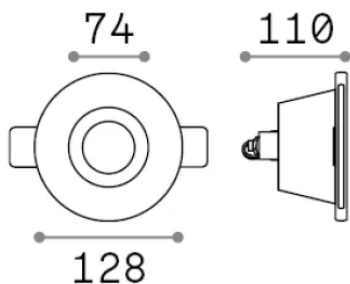

## Технический свет - Встраиваемый светильник

<b>Еап</b>	8021696150130
<b>Пункт</b>	SAMBA FI D75 ROUND
<b>Установка</b>	Встраиваемый светильник
<b>Гарантия</b>	5 years
<b>Общий вес</b>	0.53 kg
<b>Объем</b>	0.003179 m <sup>3</sup>

## Техническая информация

<b>Вес нетто</b>	0.45 kg
<b>Класс изоляции</b>	II
<b>Индекс защиты</b>	IP20
<b>Согласие</b>	-
<b>Рабочая Температура</b>	-
<b>Dimmer</b>	Non-dimmable
<b>Выходная мощность</b>	220-240 V AC
<b>Источник питания</b>	-

## Информация об источнике

<b>Интегрированный источник</b>	-
<b>Сменный источник</b>	No
<b>Власть</b>	GU10 max 1 x 35 W
<b>Выбросы</b>	-
<b>Максимальное потребление</b>	-