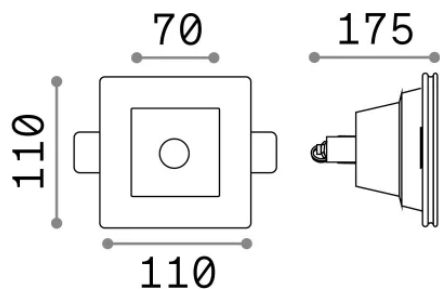

Общая информация

Технический свет - Встраиваемый светильник

Еап	8021696139029
Пункт	SAMBA FI D70 SQUARE
Установка	Встраиваемый светильник
Гарантия	5 years
Общий вес	0.5 kg
Объем	0.001729 m ³

Техническая информация

Вес нетто	0.43 kg
Класс изоляции	II
Индекс защиты	IP20
Согласие	-
Рабочая Температура	-
Dimmer	Non-dimmable
Выходная мощность	220-240 V AC
Источник питания	-

Информация об источнике

Интегрированный источник	-
Сменный источник	No
Власть	GU10 max 1 x 50 W
Выбросы	-
Максимальное потребление	-