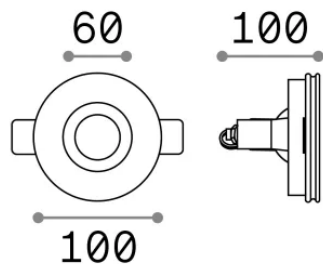

Общая информация

Технический свет - Встраиваемый светильник

Еап	8021696150307
Пункт	SAMBA FI D60 ROUND
Установка	Встраиваемый светильник
Гарантия	5 years
Общий вес	0.31 kg
Объем	0.00108 м³

Техническая информация

Вес нетто	0.24 kg
Класс изоляции	II
Индекс защиты	IP20
Согласие	-
Рабочая Температура	-
Dimmer	Non-dimmable
Выходная мощность	220-240 V AC
Источник питания	-

Информация об источнике

Интегрированный источник	-
Сменный источник	No
Власть	GU10 max 1 x 35 W
Выбросы	-
Максимальное потребление	-