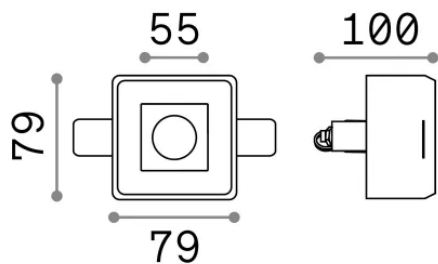

Общая информация

Технический свет - Встраиваемый светильник

Еап	8021696229997
Пункт	SAMBA FI D55 SQUARE
Установка	Встраиваемый светильник
Гарантия	5 years
Общий вес	0.53 kg
Объем	0.001775 m ³

Техническая информация

Вес нетто	0.33 kg
Класс изоляции	II
Индекс защиты	IP20
Согласие	-
Рабочая Температура	-
Dimmer	Non-dimmable
Выходная мощность	220-240 V AC
Источник питания	-

Информация об источнике

Интегрированный источник	-
Сменный источник	No
Власть	GU10 max 1 x 35 W
Выбросы	-
Максимальное потребление	-