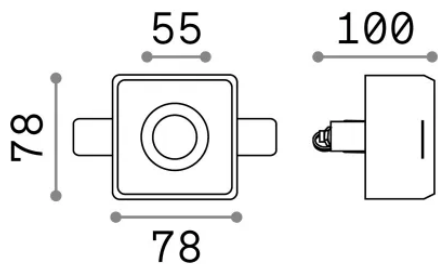

Общая информация

Технический свет - Встраиваемый светильник

Еап	8021696230580
Пункт	SAMBA FI D55 ROUND
Установка	Встраиваемый светильник
Гарантия	5 years
Общий вес	0.53 kg
Объем	0.001563 m ³

Техническая информация

Вес нетто	0.36 kg
Класс изоляции	II
Индекс защиты	IP20
Согласие	-
Рабочая Температура	-
Dimmer	Non-dimmable
Выходная мощность	220-240 V AC
Источник питания	-

Информация об источнике

Интегрированный источник	-
Сменный источник	No
Власть	GU10 max 1 x 35 W
Выбросы	-
Максимальное потребление	-