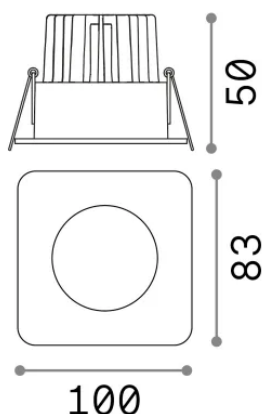

Общая информация

Технический свет - Встраиваемый светильник

Еап	8021696252056
Пункт	ROOM-65 FI SQUARE NE
Установка	Встраиваемый светильник
Гарантия	5 years
Общий вес	0.38 kg
Объем	0.001075 м ³

Техническая информация

Информация об источнике

Интегрированный источник	Integrated LED module
Сменный источник	Replaceable (by qualified operators only)
Власть	7,5 W
Выбросы	Direct
Максимальное потребление	max 7,5 W
Функции LED	LED COB
ССТ LED	3000 K
Продолжительность LED (t. 25°c)	50000 h
CRI	> 90
SDCM	3
Угол светового луча	38°
UGR Максимум	< 22
Световой поток луча	750 lm
Полезный световой поток	510 lm