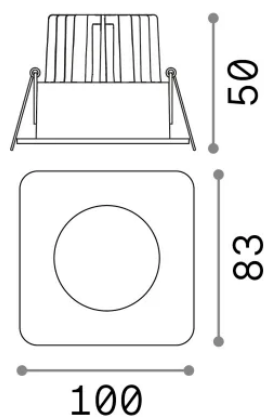

## Технический свет - Встраиваемый светильник

<b>Еап</b>	8021696252049
<b>Пункт</b>	ROOM-65 FI SQUARE VI
<b>Установка</b>	Встраиваемый светильник
<b>Гарантия</b>	5 years
<b>Общий вес</b>	0.38 kg
<b>Объем</b>	0.001075 м³

## Информация об источнике

<b>Интегрированный источник</b>	Integrated LED module
<b>Сменный источник</b>	Replaceable (by qualified operators only)
<b>Власть</b>	7,5 W
<b>Выбросы</b>	Direct
<b>Максимальное потребление</b>	max 7,5 W
<b>Функции LED</b>	LED COB
<b>ССТ LED</b>	3000 K
<b>Продолжительность LED (t. 25°c)</b>	50000 h
<b>CRI</b>	> 90
<b>SDCM</b>	3
<b>Угол светового луча</b>	38°
<b>UGR Максимум</b>	< 22
<b>Световой поток луча</b>	750 lm
<b>Полезный световой поток</b>	560 lm