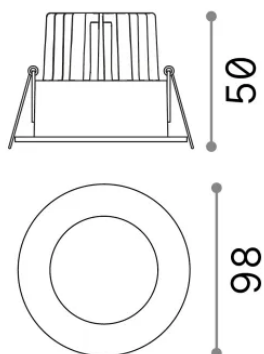

## Технический свет - Встраиваемый светильник

<b>Еап</b>	8021696252032
<b>Пункт</b>	ROOM-65 FI ROUND NE
<b>Установка</b>	Встраиваемый светильник
<b>Гарантия</b>	5 years
<b>Общий вес</b>	0.35 kg
<b>Объем</b>	0.001296 m <sup>3</sup>

## Информация об источнике

<b>Интегрированный источник</b>	-
<b>Сменный источник</b>	No
<b>Власть</b>	7,5 W
<b>Выбросы</b>	-
<b>Максимальное потребление</b>	-
<b>Функции LED</b>	LED COB
<b>CCT LED</b>	3000 K
<b>Продолжительность LED (t. 25°c)</b>	50 h
<b>CRI</b>	> 90
<b>SDCM</b>	3
<b>Угол светового луча</b>	38°
<b>UGR Максимум</b>	< 22
<b>Световой поток луча</b>	750 lm
<b>Полезный световой поток</b>	-