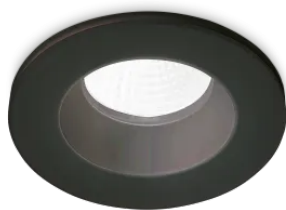

## Технический свет - Встраиваемый светильник

<b>Еап</b>	8021696252032
<b>Пункт</b>	ROOM-65 FI ROUND NE
<b>Установка</b>	Встраиваемый светильник
<b>Гарантия</b>	5 years
<b>Общий вес</b>	0.35 kg
<b>Объем</b>	0.001296 m <sup>3</sup>

## Информация об источнике

<b>Интегрированный источник</b>	-
<b>Сменный источник</b>	No
<b>Власть</b>	7,5 W
<b>Выбросы</b>	-
<b>Максимальное потребление</b>	-
<b>Функции LED</b>	LED COB
<b>CCT LED</b>	3000 K
<b>Продолжительность LED (t. 25°c)</b>	50 h
<b>CRI</b>	> 90
<b>SDCM</b>	3
<b>Угол светового луча</b>	38°
<b>UGR Максимум</b>	< 22
<b>Световой поток луча</b>	750 lm
<b>Полезный световой поток</b>	-