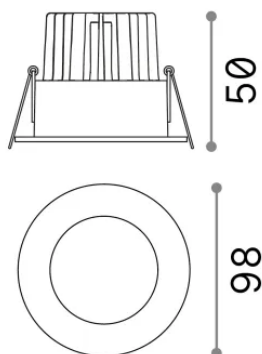

Общая информация

Технический свет - Встраиваемый светильник

Еап	8021696252025
Пункт	ROOM-65 FI ROUND BI
Установка	Встраиваемый светильник
Гарантия	5 years
Общий вес	0.35 kg
Объем	0.001188 м³

Техническая информация

Информация об источнике

Интегрированный источник	Integrated LED module
Сменный источник	Replaceable (by qualified operators only)
Власть	7,5 W
Выбросы	Direct
Максимальное потребление	max 7,5 W
Функции LED	LED COB
ССТ LED	3000 K
Продолжительность LED (t. 25°c)	50000 h
CRI	> 90
SDCM	3
Угол светового луча	38°
UGR Максимум	< 22
Световой поток луча	750 lm
Полезный световой поток	560 lm