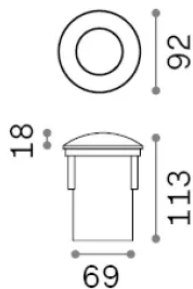

Информация об источнике

Интегрированный источник	-
Сменный источник	No
Власть	10 W
Выбросы	-
Максимальное потребление	-
Функции LED	LED COB BRIDGELUX
CCT LED	4000 K
Продолжительность LED (t. 25°C)	50 h
CRI	> 90
SDCM	3
Угол светового луча	28°
Световой поток луча	970 lm
Полезный световой поток	-