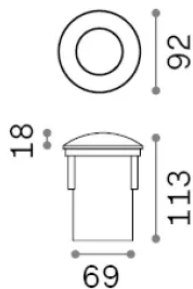

Информация об источнике

Интегрированный источник	-
Сменный источник	No
Власть	10 W
Выбросы	-
Максимальное потребление	-
Функции LED	LED COB BRIDGELUX
CCT LED	3000 K
Продолжительность LED (t. 25°C)	50 h
CRI	> 90
SDCM	3
Угол светового луча	28°
Световой поток луча	900 lm
Полезный световой поток	-