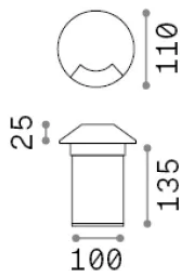

Общая информация

Экстерьер - Встраиваемый светильник

Еап	8021696122014
Пункт	ROCKET FI D90 SINGLE 4000K
Установка	Встраиваемый светильник
Гарантия	5 years
Общий вес	0.89 kg
Объем	0.00338 m³

Техническая информация

Вес нетто	0.56 kg
Класс изоляции	I
Индекс защиты	IP67
Согласие	-
Рабочая Температура	-
Dimmer	Non-dimmable
Выходная мощность	100-240 V AC
Источник питания	-

Информация об источнике

Интегрированный источник	-
Сменный источник	No
Власть	3 W
Выбросы	-
Максимальное потребление	-
Функции LED	LED SMD
ССТ LED	4000 K
Продолжительность LED (t. 25°c)	30 h
CRI	> 90
SDCM	3
Угол светового луча	-
Световой поток луча	280 lm
Полезный световой поток	-