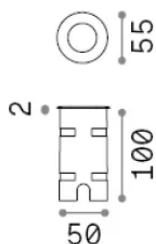

## Экстерьер - Встраиваемый светильник

|           |                          |
|-----------|--------------------------|
| Еап       | 8021696212647            |
| Пункт     | ROCKET FI D55 WIDE 4000K |
| Установка | Встраиваемый светильник  |
| Гарантия  | 5 years                  |
| Общий вес | 0.36 kg                  |
| Объем     | 0.00091 m <sup>3</sup>   |