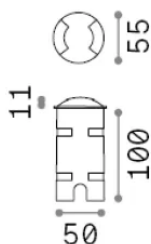

Информация об источнике

Интегрированный источник	Integrated LED module
Сменный источник	No
Власть	2 W
Выбросы	Direct
Максимальное потребление	max 2 W
Функции LED	LED SMD OSRAM
ССТ LED	4000 K
Продолжительность LED (t. 25°c)	50000 h
CRI	> 90
SDCM	3
Угол светового луча	-
Световой поток луча	160 lm
Полезный световой поток	15 lm
Фотобиологический риск	1