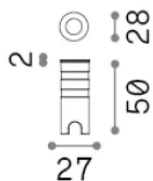

Общая информация

Экстерьер - Встраиваемый светильник

Еап	8021696371085
Пункт	ROCKET FI D40 WIDE 4000K
Установка	Встраиваемый светильник
Гарантия	5 years
Общий вес	0.24 kg
Объем	0.000608 m ³

Техническая информация

Вес нетто	0.21 kg
Класс изоляции	III
Индекс защиты	IP67
Согласие	-
Рабочая Температура	-
Dimmer	Non-dimmable
Выходная мощность	3 V DC
Источник питания	-

Информация об источнике

Интегрированный источник	-
Сменный источник	No
Власть	2,5 W
Выбросы	-
Максимальное потребление	-
Функции LED	LED SMD
ССТ LED	4000 K
Продолжительность LED (t. 25°c)	35 h
CRI	> 90
SDCM	3
Угол светового луча	20°
Световой поток луча	210 lm
Полезный световой поток	-