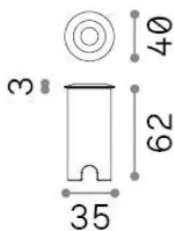

Общая информация

Экстерьер - Встраиваемый светильник

Еап	8021696325156
Пункт	ROCKET FI D40 WIDE 3000K
Установка	Встраиваемый светильник
Гарантия	5 years
Общий вес	0.24 kg
Объем	0.000608 m ³

Техническая информация

Вес нетто	0.21 kg
Класс изоляции	III
Индекс защиты	IP67
Согласие	-
Рабочая Температура	-
Dimmer	Non-dimmable
Выходная мощность	3 V DC
Источник питания	-

Информация об источнике

Интегрированный источник	-
Сменный источник	No
Власть	LED 2,5 W
Выбросы	-
Максимальное потребление	-
Функции LED	LED SMD
ССТ LED	3000 K
Продолжительность LED (t. 25°C)	35 h
CRI	> 90
SDCM	3
Угол светового луча	20°
Световой поток луча	180 lm
Лампа в комплекте	1
Рекомендовать лампочку	LED INTEGRATO 180Lm 3000K