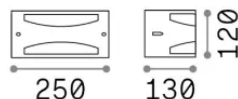

Общая информация

Экстерьер - Настенные светильники

Еап	8021696213224
Пункт	REX-3 AP1 COFFEE
Установка	Настенные светильники
Гарантия	5 years
Общий вес	0.8 kg
Объем	0.00648 м ³

Техническая информация

Вес нетто	0.6 kg
Класс изоляции	I
Индекс защиты	IP54
Согласие	-
Рабочая Температура	-
Dimmer	Non-dimmable
Выходная мощность	220-240 V AC
Источник питания	-

Информация об источнике

Интегрированный источник	-
Сменный источник	No
Власть	E27 max 1 x 60 W
Выбросы	-
Максимальное потребление	-