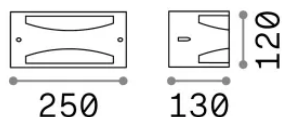

Общая информация

Экстерьер - Настенные светильники

Еап	8021696092447
Пункт	REX-3 AP1 ANTRACITE
Установка	Настенные светильники
Гарантия	5 years
Общий вес	0.8 kg
Объем	0.00588 м³

Техническая информация

Вес нетто	0.6 kg
Класс изоляции	I
Индекс защиты	IP54
Согласие	CE
Рабочая Температура	-15° ~ +45 °C
Dimmer	Non-dimmable
Выходная мощность	220-240 V AC
Источник питания	Not required

Информация об источнике

Интегрированный источник	Light bulb (not included)
Сменный источник	No
Власть	E27 max 1 x 60 W
Выбросы	Diffuse
Максимальное потребление	-
Рекомендовать лампочку	151991 E27 GOCCIA 09W 4000K CRI80 BIANCO