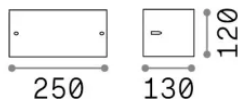

Общая информация

Экстерьер - Настенные светильники

Еап	8021696118635
Пункт	REX-2 AP1 NERO
Установка	Настенные светильники
Гарантия	5 years
Общий вес	0.8 kg
Объем	0.00648 м ³

Техническая информация

Вес нетто	0.6 kg
Класс изоляции	I
Индекс защиты	IP54
Согласие	-
Рабочая Температура	-
Dimmer	Non-dimmable
Выходная мощность	220-240 V AC
Источник питания	-

Информация об источнике

Интегрированный источник	-
Сменный источник	No
Власть	E27 max 1 x 60 W
Выбросы	-
Максимальное потребление	-