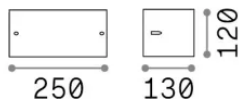

Общая информация**Экстерьер - Настенные светильники**

Еап	8021696370965
Пункт	REX-2 AP1 GRIGIO
Установка	Настенные светильники
Гарантия	5 years
Общий вес	0.8 kg
Объем	0.00648 м ³

Техническая информация

Вес нетто	0.6 kg
Класс изоляции	I
Индекс защиты	IP54
Согласие	-
Рабочая Температура	-
Dimmer	Non-dimmable
Выходная мощность	220-240 V AC
Источник питания	-

**Информация об источнике**

Интегрированный источник	-
Сменный источник	No
Власть	E27 max 1 x 60 W
Выбросы	-
Максимальное потребление	-