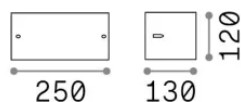

Общая информация

Экстерьер - Настенные светильники

Еап	8021696370941
Пункт	REX-2 AP1 COFFEE
Установка	Настенные светильники
Гарантия	5 years
Общий вес	0.8 kg
Объем	0.00648 м ³

Техническая информация

Вес нетто	0.6 kg
Класс изоляции	I
Индекс защиты	IP54
Согласие	-
Рабочая Температура	-
Dimmer	Non-dimmable
Выходная мощность	220-240 V AC
Источник питания	-

Информация об источнике

Интегрированный источник	-
Сменный источник	No
Власть	E27 max 1 x 60 W
Выбросы	-
Максимальное потребление	-