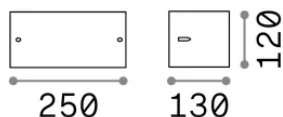

Общая информация**Экстерьер - Настенные светильники**

Еап	8021696092416
Пункт	REX-2 AP1 BIANCO
Установка	Настенные светильники
Гарантия	5 years
Общий вес	0.8 kg
Объем	0.00648 m ³

Техническая информация

Вес нетто	0.6 kg
Класс изоляции	I
Индекс защиты	IP54
Согласие	-
Рабочая Температура	-
Dimmer	Non-dimmable
Выходная мощность	220-240 V AC
Источник питания	-

**Информация об источнике**

Интегрированный источник	-
Сменный источник	No
Власть	E27 max 1 x 60 W
Выбросы	-
Максимальное потребление	-