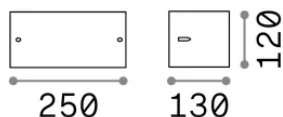

Общая информация

Экстерьер - Настенные светильники

Еап	8021696092423
Пункт	REX-2 AP1 ANTRACITE
Установка	Настенные светильники
Гарантия	5 years
Общий вес	0.8 kg
Объем	0.00648 м ³

Техническая информация

Вес нетто	0.6 kg
Класс изоляции	I
Индекс защиты	IP54
Согласие	-
Рабочая Температура	-
Dimmer	Non-dimmable
Выходная мощность	220-240 V AC
Источник питания	-

Информация об источнике

Интегрированный источник	-
Сменный источник	No
Власть	E27 max 1 x 60 W
Выбросы	-
Максимальное потребление	-