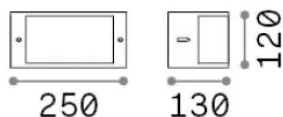

Общая информация

Экстерьер - Настенные светильники

Еап	8021696322728
Пункт	REX-1 AP1 NERO
Установка	Настенные светильники
Гарантия	5 years
Общий вес	0.8 kg
Объем	0.00648 м³

Техническая информация

Вес нетто	0.6 kg
Класс изоляции	I
Индекс защиты	IP54
Согласие	-
Рабочая Температура	-
Dimmer	Non-dimmable
Выходная мощность	220-240 V AC
Источник питания	-

Информация об источнике

Интегрированный источник	-
Сменный источник	No
Власть	E27 max 1 x 60 W
Выбросы	-
Максимальное потребление	-