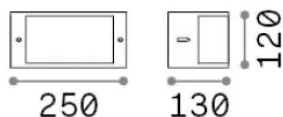

Общая информация

Экстерьер - Настенные светильники

Еап	8021696322735
Пункт	REX-1 AP1 GRIGIO
Установка	Настенные светильники
Гарантия	5 years
Общий вес	0.8 kg
Объем	0.00567 m ³

Техническая информация

Вес нетто	0.6 kg
Класс изоляции	I
Индекс защиты	IP54
Согласие	-
Рабочая Температура	-
Dimmer	Non-dimmable
Выходная мощность	220-240 V AC
Источник питания	-

Информация об источнике

Интегрированный источник	-
Сменный источник	No
Власть	E27 max 1 x 60 W
Выбросы	-
Максимальное потребление	-