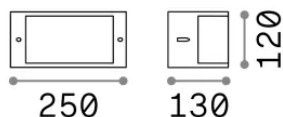

Общая информация

Экстерьер - Настенные светильники

Еап	8021696213217
Пункт	REX-1 AP1 COFFEE
Установка	Настенные светильники
Гарантия	5 years
Общий вес	0.8 kg
Объем	0.00567 м ³

Техническая информация

Вес нетто	0.6 kg
Класс изоляции	I
Индекс защиты	IP54
Согласие	-
Рабочая Температура	-
Dimmer	Non-dimmable
Выходная мощность	220-240 V AC
Источник питания	-

Информация об источнике

Интегрированный источник	-
Сменный источник	No
Власть	E27 max 1 x 60 W
Выбросы	-
Максимальное потребление	-