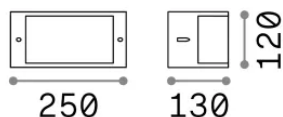

Информация об источнике

Интегрированный источник	-
Сменный источник	No
Власть	E27 max 1 x 60 W
Выбросы	-
Максимальное потребление	-