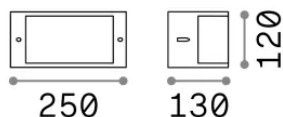

Общая информация

Экстерьер - Настенные светильники

Еап	8021696092409
Пункт	REX-1 AP1 ANTRACITE
Установка	Настенные светильники
Гарантия	5 years
Общий вес	0.8 kg
Объем	0.00567 м ³

Техническая информация

Вес нетто	0.6 kg
Класс изоляции	I
Индекс защиты	IP54
Согласие	-
Рабочая Температура	-
Dimmer	Non-dimmable
Выходная мощность	220-240 V AC
Источник питания	-

Информация об источнике

Интегрированный источник	-
Сменный источник	No
Власть	E27 max 1 x 60 W
Выбросы	-
Максимальное потребление	-