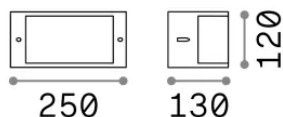

Общая информация

Экстерьер - Настенные светильники

Еап	8021696092409
Пункт	REX-1 AP1 ANTRACITE
Установка	Настенные светильники
Гарантия	5 years
Общий вес	0.8 kg
Объем	0.00638 м ³

Техническая информация

Вес нетто	0.6 kg
Класс изоляции	I
Индекс защиты	IP54
Согласие	CE
Рабочая Температура	-15° ~ +45 °C
Dimmer	Non-dimmable
Выходная мощность	220-240 V AC
Источник питания	Not required

Информация об источнике

Интегрированный источник	Light bulb (not included)
Сменный источник	No
Власть	E27 max 1 x 60 W
Выбросы	Diffuse
Максимальное потребление	-
Рекомендовать лампочку	151991 E27 GOCCIA 09W 4000K CRI80 BIANCO