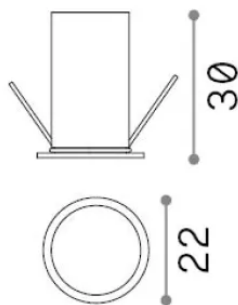

Общая информация

Технический свет - Встраиваемый светильник

Еап	8021696327471
Пункт	QUARK FI 2.8W 3000K VI
Установка	Встраиваемый светильник
Гарантия	5 years
Общий вес	0.05 kg
Объем	0.000413 m³

Техническая информация

Вес нетто	0.02 kg
Класс изоляции	II
Индекс защиты	IP20
Согласие	-
Рабочая Температура	-
Dimmer	Non-dimmable
Выходная мощность	220-240 V AC
Источник питания	-

Информация об источнике

Интегрированный источник	-
Сменный источник	No
Власть	2,8 W
Выбросы	-
Максимальное потребление	-
Функции LED	LED SMD BRIDGELUX
ССТ LED	3000 K
Продолжительность LED (t. 25°C)	50 h
CRI	> 90
SDCM	3
Угол светового луча	30°
Световой поток луча	160 lm
Полезный световой поток	-