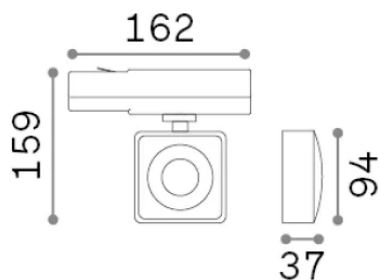

Общая информация

Технический свет - Прожекторы и треки

Еап	8021696296364
Пункт	POV TR 3-PHASE SQUARE BIANCO
Установка	Прожекторы и треки
Гарантия	5 years
Общий вес	0.62 kg
Объем	0.003933 m ³

Техническая информация

Вес нетто	0.49 kg
Класс изоляции	II
Индекс защиты	IP20
Согласие	-
Рабочая Температура	-
Dimmer	Non-dimmable
Выходная мощность	220-240 V AC
Источник питания	-

Информация об источнике

Интегрированный источник	-
Сменный источник	No
Власть	22 W
Выбросы	-
Максимальное потребление	-
Функции LED	LED COB CREE
ССТ LED	3000 K
Продолжительность LED (t. 25°c)	30 h
CRI	> 95
SDCM	3
Угол светового луча	36°
Световой поток луча	2000 lm
Полезный световой поток	-