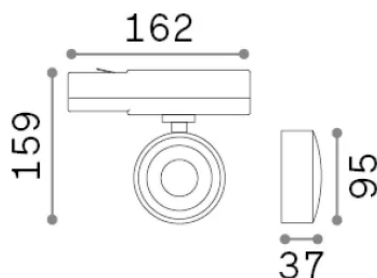

Общая информация

Технический свет - Прожекторы и треки

Еап	8021696296333
Пункт	POV TR 3-PHASE ROUND NERO
Установка	Прожекторы и треки
Гарантия	5 years
Общий вес	0.95 kg
Объем	0.003933 m ³

Техническая информация

Вес нетто	0.37 kg
Класс изоляции	II
Индекс защиты	IP20
Согласие	-
Рабочая Температура	-
Dimmer	Non-dimmable
Выходная мощность	220-240 V AC
Источник питания	-

Информация об источнике

Интегрированный источник	-
Сменный источник	No
Власть	22 W
Выбросы	-
Максимальное потребление	-
Функции LED	LED COB CREE
CCT LED	3000 K
Продолжительность LED (t. 25°C)	30 h
CRI	> 95
SDCM	3
Угол светового луча	36°
Световой поток луча	2000 lm
Полезный световой поток	-