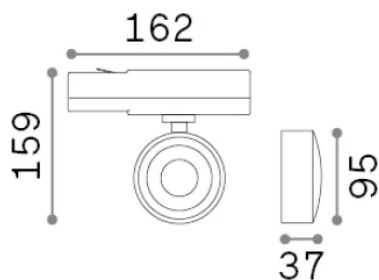

Общая информация

Технический свет - Прожекторы и треки

Еап	8021696296340
Пункт	POV TR 3-PHASE ROUND BIANCO
Установка	Прожекторы и треки
Гарантия	5 years
Общий вес	0.95 kg
Объем	0.003933 m ³

Техническая информация

Вес нетто	0.37 kg
Класс изоляции	II
Индекс защиты	IP20
Согласие	-
Рабочая Температура	-
Dimmer	Non-dimmable
Выходная мощность	220-240 V AC
Источник питания	-

Информация об источнике

Интегрированный источник	-
Сменный источник	No
Власть	22 W
Выбросы	-
Максимальное потребление	-
Функции LED	LED COB CREE
CCT LED	3000 K
Продолжительность LED (t. 25°C)	30 h
CRI	> 95
SDCM	3
Угол светового луча	36°
Световой поток луча	2000 lm
Полезный световой поток	-