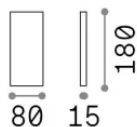

Общая информация

Экстерьер - Настенные светильники

Еап	8021696369396
Пункт	POST-IT AP BIG COFFEE
Установка	Настенные светильники
Гарантия	5 years
Общий вес	0.55 kg
Объем	0.0009 m ³

Техническая информация

Вес нетто	0.45 kg
Класс изоляции	III
Индекс защиты	IP65
Согласие	-
Рабочая Температура	-
Dimmer	Non-dimmable
Выходная мощность	12 V DC
Источник питания	-

Информация об источнике

Интегрированный источник	-
Сменный источник	No
Власть	LED 6 W
Выбросы	-
Максимальное потребление	-
Функции LED	LED SMD OSRAM
ССТ LED	3000 K
Продолжительность LED (t. 25°c)	50 h
CRI	> 90
SDCM	3
Световой поток луча	620 lm
Лампа в комплекте	1
Рекомендовать лампочку	LED INTEGRATO 620Lm 3000K