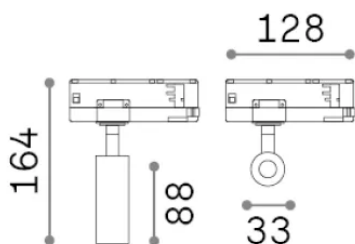

Общая информация

Технический свет - Прожекторы и треки

Еап	8021696370927
Пункт	PLAY TR 3-PHASE 13W 3000K NERO
Установка	Прожекторы и треки
Гарантия	5 years
Общий вес	0.32 kg
Объем	0.00077 m ³

Техническая информация

Вес нетто	0.24 kg
Класс изоляции	II
Индекс защиты	IP20
Согласие	CE
Рабочая Температура	0° ~ +40 °C
Dimmer	Non-dimmable, On-Off
Выходная мощность	220-240 V AC 50/60 Hz
Источник питания	In-built, included Replaceable (by qualified operators only), electronic, philips
Принадлежности включены	Link 3-phase on-off profile

Информация об источнике

Интегрированный источник	Integrated LED module
Сменный источник	Replaceable (by qualified operators only)
Власть	13 W
Выбросы	Direct
Максимальное потребление	max 13 W
Функции LED	LED COB
ССТ LED	3000 K
Продолжительность LED (t. 25°c)	50000 h
CRI	> 90
SDCM	3
Угол светового луча	18°
Световой поток луча	900 lm
Полезный световой поток	740 lm
Фотобиологический риск	EXEMPT