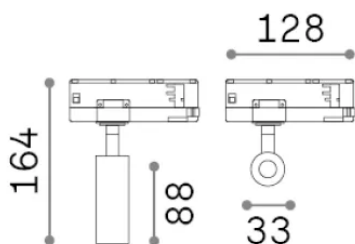

Общая информация

Технический свет - Прожекторы и треки

Еап	8021696364704
Пункт	PLAY TR 3-PHASE 13W 3000K BIANCO
Установка	Прожекторы и треки
Гарантия	5 years
Общий вес	0.32 kg
Объем	0.00077 m ³

Техническая информация

Вес нетто	0.24 kg
Класс изоляции	II
Индекс защиты	IP20
Согласие	-
Рабочая Температура	-
Dimmer	Non-dimmable
Выходная мощность	220-240 V AC
Источник питания	-

Информация об источнике

Интегрированный источник	-
Сменный источник	No
Власть	13 W
Выбросы	-
Максимальное потребление	-
Функции LED	LED COB
CCT LED	3000 K
Продолжительность LED (t. 25°C)	50 h
CRI	> 90
SDCM	3
Угол светового луча	18°
Световой поток луча	900 lm
Полезный световой поток	-