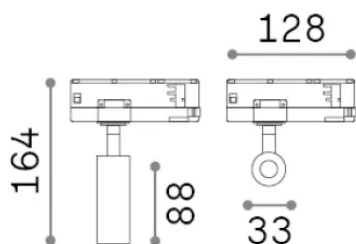

## Технический свет - Прожекторы и треки

Еап	8021696370903
Пункт	PLAY TR 3-PHASE 07W 3000K NERO
Установка	Прожекторы и треки
Гарантия	5 years
Общий вес	0.32 kg
Объем	0.00077 m³

## Техническая информация

Вес нетто	0.24 kg
Класс изоляции	II
Индекс защиты	IP20
Согласие	-
Рабочая Температура	-
Dimmer	Non-dimmable
Выходная мощность	220-240 V AC
Источник питания	-

## Информация об источнике

Интегрированный источник	-
Сменный источник	No
Власть	7 W
Выбросы	-
Максимальное потребление	-
Функции LED	LED COB
ССТ LED	3000 K
Продолжительность LED (t. 25°C)	50 h
CRI	> 90
SDCM	3
Угол светового луча	16°
Световой поток луча	520 lm
Полезный световой поток	-