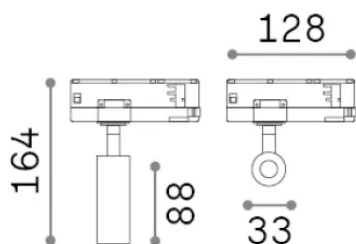

Общая информация

Технический свет - Прожекторы и треки

Еап	8021696364698
Пункт	PLAY TR 3-PHASE 07W 3000K BIANCO
Установка	Прожекторы и треки
Гарантия	5 years
Общий вес	0.32 kg
Объем	0.00077 m ³

Техническая информация

Вес нетто	0.24 kg
Класс изоляции	II
Индекс защиты	IP20
Согласие	-
Рабочая Температура	-
Dimmer	Non-dimmable
Выходная мощность	220-240 V AC
Источник питания	-

Информация об источнике

Интегрированный источник	-
Сменный источник	No
Власть	7 W
Выбросы	-
Максимальное потребление	-
Функции LED	LED COB
CCT LED	3000 K
Продолжительность LED (t. 25°C)	50 h
CRI	> 90
SDCM	3
Угол светового луча	16°
Световой поток луча	520 lm
Полезный световой поток	-