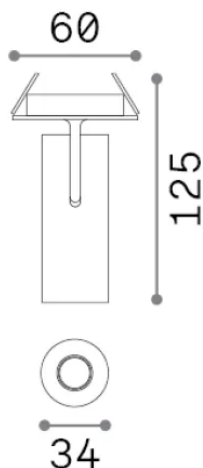

Общая информация

Технический свет - Встраиваемый светильник

Еап	8021696370866
Пункт	PLAY FI 13W 4000K NERO
Установка	Встраиваемый светильник
Гарантия	5 years
Общий вес	0.32 kg
Объем	0.00098 m³

Техническая информация

Вес нетто	0.24 kg
Класс изоляции	II
Индекс защиты	IP20
Согласие	-
Рабочая Температура	-
Dimmer	Non-dimmable
Выходная мощность	220-240 V AC
Источник питания	-

Информация об источнике

Интегрированный источник	-
Сменный источник	No
Власть	13 W
Выбросы	-
Максимальное потребление	-
Функции LED	LED COB
ССТ LED	4000 K
Продолжительность LED (t. 25°C)	50 h
CRI	> 90
SDCM	3
Угол светового луча	18°
Световой поток луча	1050 lm
Полезный световой поток	-