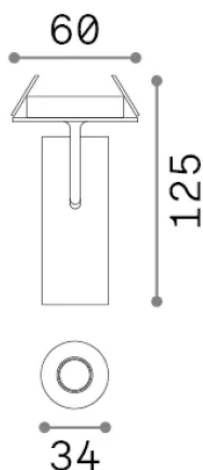

Общая информация

Технический свет - Встраиваемый светильник

Еап	8021696370880
Пункт	PLAY FI 13W 4000K BIANCO
Установка	Встраиваемый светильник
Гарантия	5 years
Общий вес	0.32 kg
Объем	0.00098 m³

Техническая информация

Вес нетто	0.24 kg
Класс изоляции	II
Индекс защиты	IP20
Согласие	-
Рабочая Температура	-
Dimmer	Non-dimmable
Выходная мощность	220-240 V AC
Источник питания	-

Информация об источнике

Интегрированный источник	-
Сменный источник	No
Власть	13 W
Выбросы	-
Максимальное потребление	-
Функции LED	LED COB
ССТ LED	4000 K
Продолжительность LED (t. 25°C)	50 h
CRI	> 90
SDCM	3
Угол светового луча	18°
Световой поток луча	1050 lm
Полезный световой поток	-