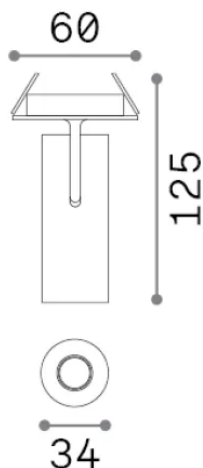

Общая информация

Технический свет - Встраиваемый светильник

Еап	8021696364667
Пункт	PLAY FI 13W 3000K NERO
Установка	Встраиваемый светильник
Гарантия	5 years
Общий вес	0.32 kg
Объем	0.00098 m³

Техническая информация

Вес нетто	0.24 kg
Класс изоляции	II
Индекс защиты	IP20
Согласие	-
Рабочая Температура	-
Dimmer	Non-dimmable
Выходная мощность	220-240 V AC
Источник питания	-

Информация об источнике

Интегрированный источник	-
Сменный источник	No
Власть	13 W
Выбросы	-
Максимальное потребление	-
Функции LED	LED COB
ССТ LED	3000 K
Продолжительность LED (t. 25°C)	50 h
CRI	> 90
SDCM	3
Угол светового луча	18°
Световой поток луча	900 lm
Полезный световой поток	-