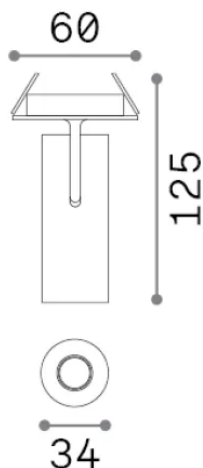

Общая информация

Технический свет - Встраиваемый светильник

Еап	8021696364674
Пункт	PLAY FI 13W 3000K BIANCO
Установка	Встраиваемый светильник
Гарантия	5 years
Общий вес	0.32 kg
Объем	0.00098 m³

Техническая информация

Вес нетто	0.24 kg
Класс изоляции	II
Индекс защиты	IP20
Согласие	-
Рабочая Температура	-
Dimmer	Non-dimmable
Выходная мощность	220-240 V AC
Источник питания	-

Информация об источнике

Интегрированный источник	-
Сменный источник	No
Власть	13 W
Выбросы	-
Максимальное потребление	-
Функции LED	LED COB
ССТ LED	3000 K
Продолжительность LED (t. 25°C)	50 h
CRI	> 90
SDCM	3
Угол светового луча	18°
Световой поток луча	900 lm
Полезный световой поток	-