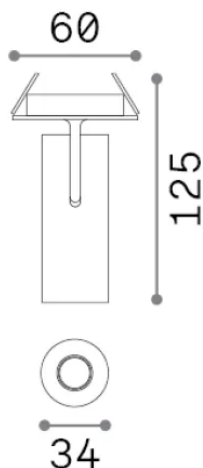

Общая информация

Технический свет - Встраиваемый светильник

Еап	8021696370835
Пункт	PLAY FI 07W 4000K NERO
Установка	Встраиваемый светильник
Гарантия	5 years
Общий вес	0.3 kg
Объем	0.00098 m ³

Техническая информация

Вес нетто	0.23 kg
Класс изоляции	II
Индекс защиты	IP20
Согласие	-
Рабочая Температура	-
Dimmer	Non-dimmable
Выходная мощность	220-240 V AC
Источник питания	-

Информация об источнике

Интегрированный источник	-
Сменный источник	No
Власть	7 W
Выбросы	-
Максимальное потребление	-
Функции LED	LED COB
ССТ LED	4000 K
Продолжительность LED (t. 25°C)	50 h
CRI	> 90
SDCM	3
Угол светового луча	16°
Световой поток луча	560 lm
Полезный световой поток	-