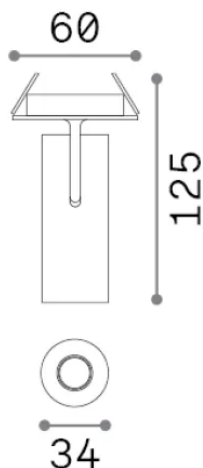

Общая информация

Технический свет - Встраиваемый светильник

Еап	8021696364766
Пункт	PLAY FI 07W 4000K BIANCO
Установка	Встраиваемый светильник
Гарантия	5 years
Общий вес	0.3 kg
Объем	0.00098 m ³

Техническая информация

Вес нетто	0.23 kg
Класс изоляции	II
Индекс защиты	IP20
Согласие	-
Рабочая Температура	-
Dimmer	Non-dimmable
Выходная мощность	220-240 V AC
Источник питания	-

Информация об источнике

Интегрированный источник	-
Сменный источник	No
Власть	7 W
Выбросы	-
Максимальное потребление	-
Функции LED	LED COB
ССТ LED	4000 K
Продолжительность LED (t. 25°C)	50 h
CRI	> 90
SDCM	3
Угол светового луча	16°
Световой поток луча	560 lm
Полезный световой поток	-