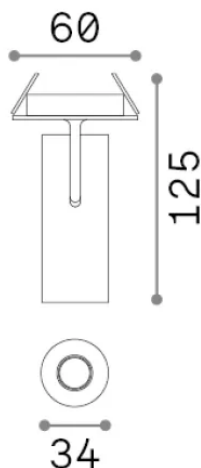

Общая информация

Технический свет - Встраиваемый светильник

Еап	8021696268088
Пункт	PLAY FI 07W 3000K NERO
Установка	Встраиваемый светильник
Гарантия	5 years
Общий вес	0.45 kg
Объем	0.00098 m³

Техническая информация

Вес нетто	0.22 kg
Класс изоляции	II
Индекс защиты	IP20
Согласие	-
Рабочая Температура	-
Dimmer	Non-dimmable
Выходная мощность	220-240 V AC
Источник питания	-

Информация об источнике

Интегрированный источник	-
Сменный источник	No
Власть	7 W
Выбросы	-
Максимальное потребление	-
Функции LED	LED COB
ССТ LED	3000 K
Продолжительность LED (t. 25°C)	50 h
CRI	> 90
SDCM	3
Угол светового луча	16°
Световой поток луча	520 lm
Полезный световой поток	-