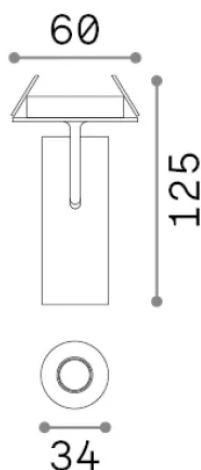

Общая информация

Технический свет - Встраиваемый светильник

Еап	8021696258270
Пункт	PLAY FI 07W 3000K BIANCO
Установка	Встраиваемый светильник
Гарантия	5 years
Общий вес	0.45 kg
Объем	0.00098 m³

Техническая информация

Вес нетто	0.22 kg
Класс изоляции	II
Индекс защиты	IP20
Согласие	-
Рабочая Температура	-
Dimmer	Non-dimmable
Выходная мощность	220-240 V AC
Источник питания	-

Информация об источнике

Интегрированный источник	-
Сменный источник	No
Власть	7 W
Выбросы	-
Максимальное потребление	-
Функции LED	LED COB
ССТ LED	3000 K
Продолжительность LED (t. 25°C)	50 h
CRI	> 90
SDCM	3
Угол светового луча	16°
Световой поток луча	520 lm
Полезный световой поток	-