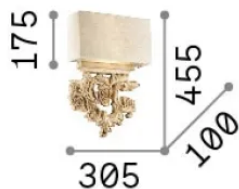

Информация об источнике

Интегрированный источник	Light bulb (not included)
Сменный источник	No
Власть	E14 max 2 x 40 W
Выбросы	Diffuse
Максимальное потребление	-
Рекомендовать лампочку	101200 E14 SFERA 4W 3000K CRI80 TRASP